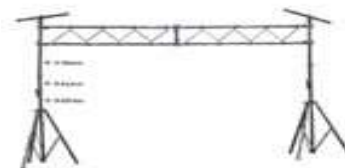

Der Traversenbau muss vom Fachpersonal Auf- u. Abgebaut werden.

Weitere Traversen, Bitte nachfragen.

Aufbauen und Abbau sowie Lieferung der Anlagen, auf Anfrage
Tel. 043 477 84 83   info@soundservicecenter.ch