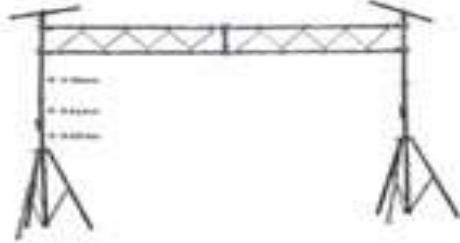

Video – Anlagen

Daten / Projektionsgeräte (Beamer), Mobile Projektionswände usw.

Für jeden Anlass oder Vorführung haben wir für Sie den richtigen Videoprojektor und Leinwand.
Wir vermieten Ihnen **Beamer und Leinwand in Verschiedenen Grössen**

- ▶ Aufbau- und Abbau durch SoundServiceCenter GmbH, Bitte Preise Anfragen

Beamer-Aufhängungen

Beamer-Aufhängung

- ▶ 1 Set. Traversen 4 Punkte
- ▶ Länge 6.50 m
- ▶ Höhe 3.00 m
- ▶ 2 St. Kurbelstative bis ca. 3.5m, max. 80 kg.